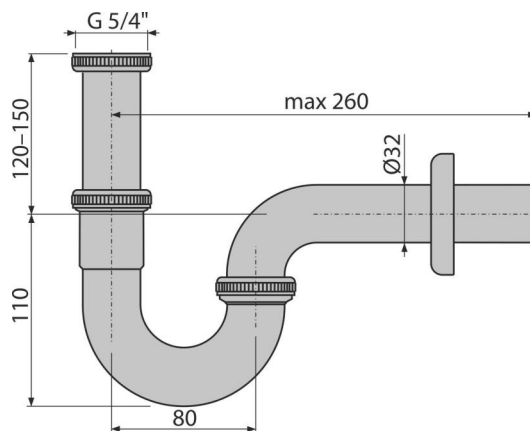

A4320

Sifón umývadlový „U“ DN32 s převlečnou maticou 5/4", kov

Použitie

Pre umývadlo

Vlastnosti

- Materiál: mosadz s chrómovou povrchovou úpravou
- Napojenie na odpadovú rúrku Ø32 mm
- Zvýšená odolnosť proti poškrabaniu

Rozsah dodávky

- Matica pre pripojenie umývadlovej výpuste 5/4"
- Rozeta kovová
- Telo sifónu

Objednací kód, Logistické informácie

Kód	EAN	Hmotnosť (kus balenie paleta)	Rozmer (kus balenie)	Množstvo (balenie paleta)
A4320	8595580518677	0,32 6,33 197,1 kg	350x120x43 590x390x240 mm	20 560 ks

Záruky	Colný kód	Normy
2/3 rokov *	74182000	EN 274

Technické parametre

- Prietok 36 l/min
- Tepelný atest 95 °C
- Zápachová uzáverka 62 mm